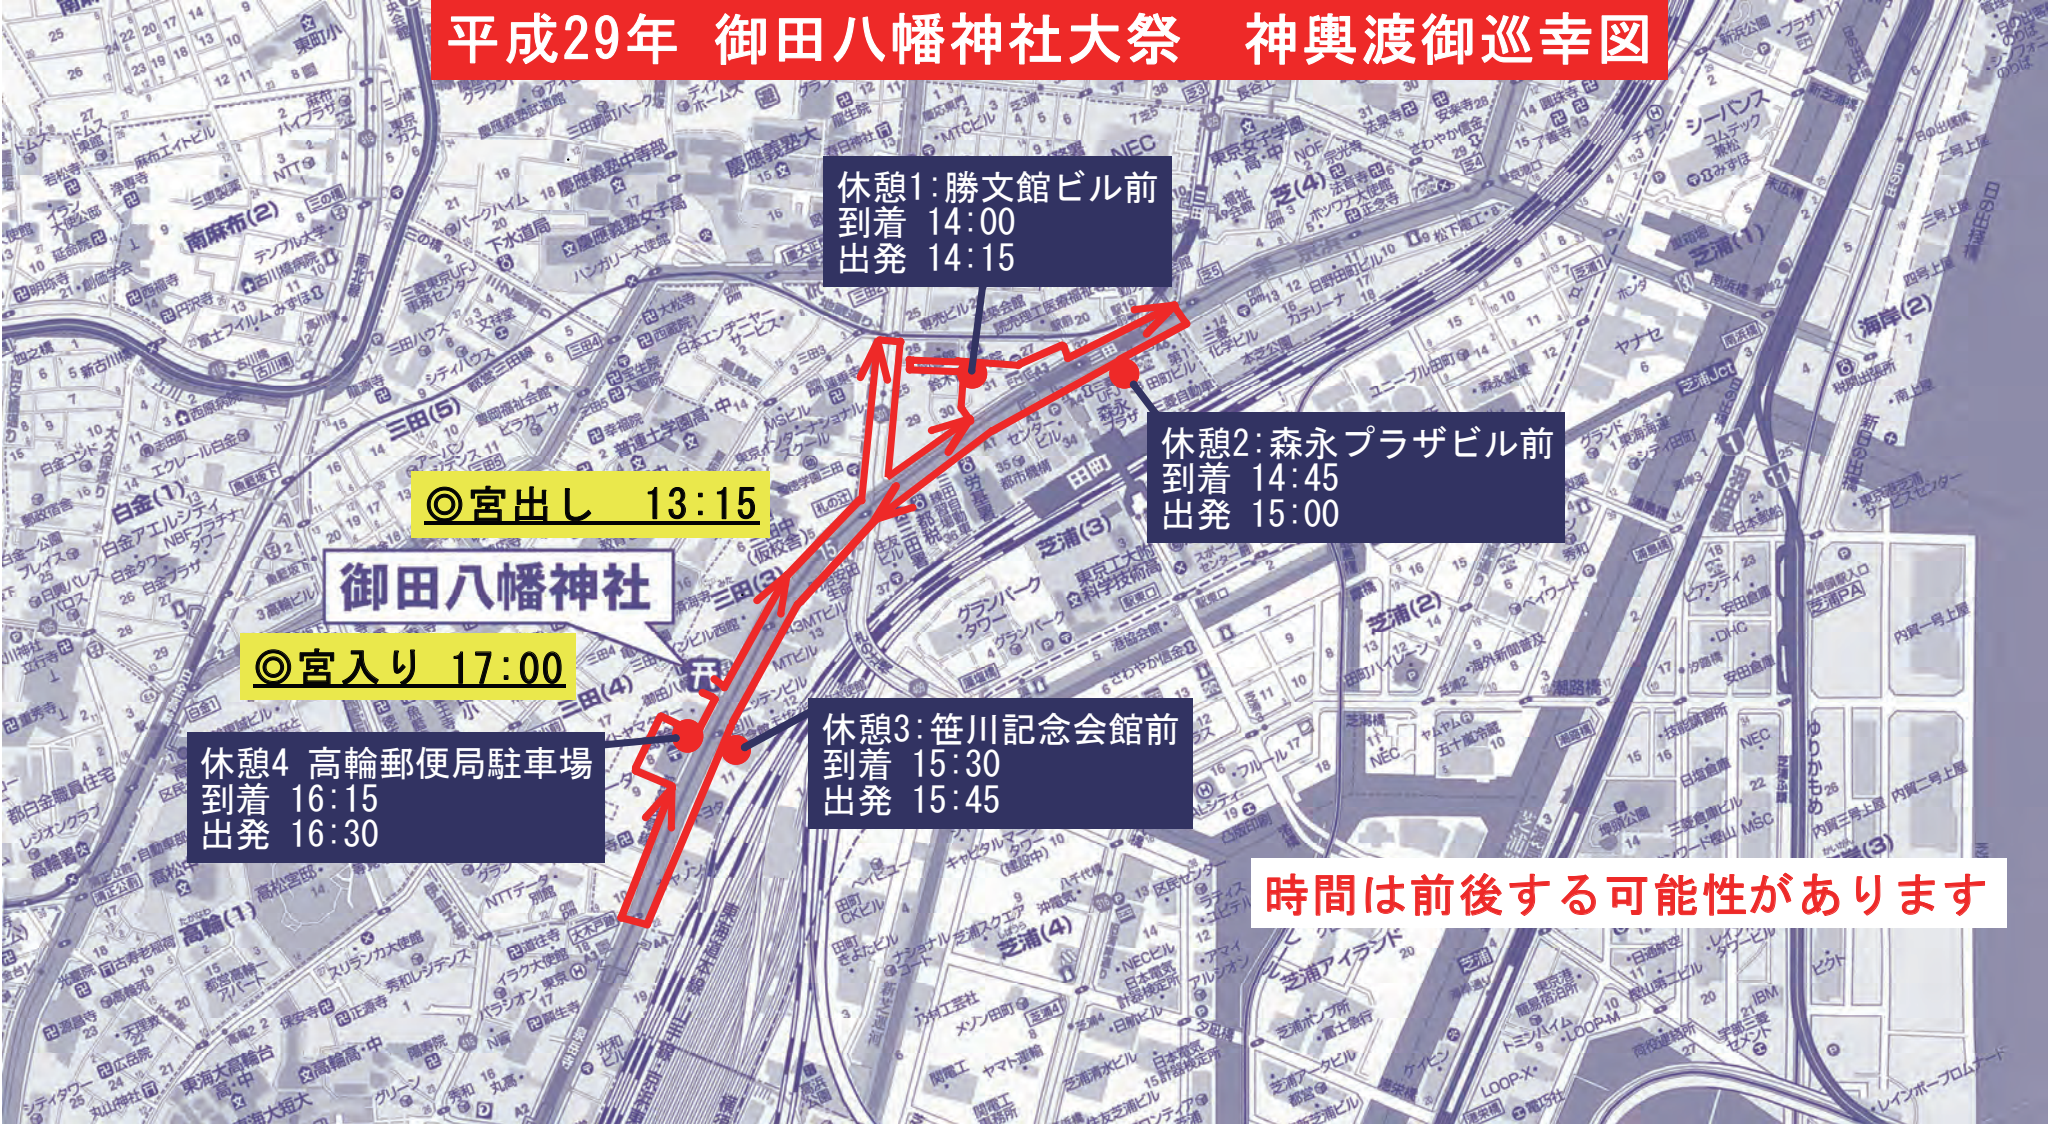

平成29年 御田八幡神社大祭 神輿渡御巡幸図

休憩1: 勝文館ビル前
到着 14:00
出発 14:15

休憩2: 森永プラザビル前
到着 14:45
出発 15:00

休憩3: 笹川記念会館前
到着 15:30
出発 15:45

休憩4: 高輪郵便局駐車場
到着 16:15
出発 16:30

◎宮出し 13:15

◎宮入り 17:00

御田八幡神社

時間は前後する可能性があります